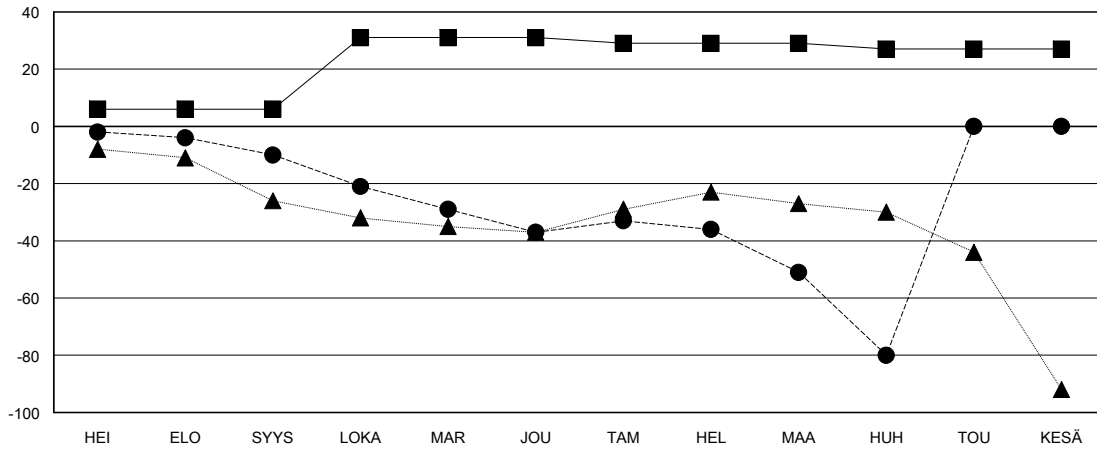

TAVOITTEET JA JÄSENET, KUMULATIIVINEN

LAKKAUTETUT KLUBIT: 1	
EROTETUT JÄSENET	
KUOLLUT	22
KLUBI LAKKAUTETTU	20
MUUT	104
YHTEENSÄ	146

37 CLUBS OF 90 LISÄNNYT YHDEN TAI USEAMMAN UUTTA JÄSENTÄ

[KLIKKA TÄSTÄ NÄHDÄKSESI KUMULATIIVISET JÄSENTIEDOT](#)

SUKUPUOLIJAKAUMA	
MIES	2,002 (82.42%)
NAINEN	427 (17.58%)
PERHEJÄSENIÄ YHTEENSÄ	16
PERHEJÄSENET, JOTKA MAKSAVAT PUOLET JÄSENMAKSUSTA	8